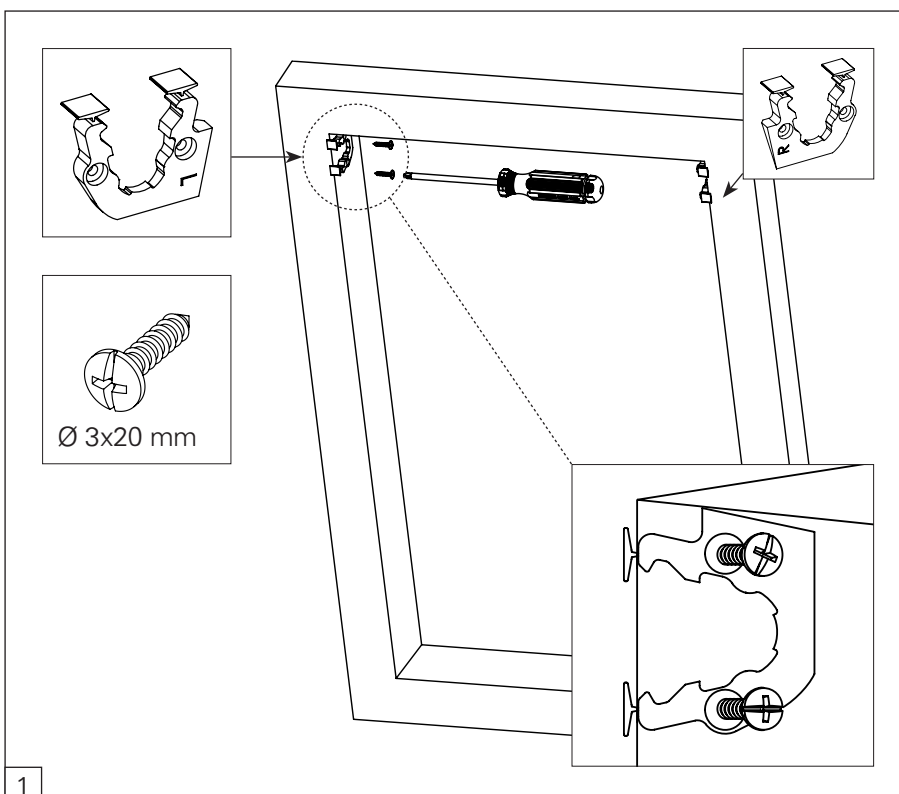

# Montagehandleiding dakraam rolgordijn

*Rollux*

## 2: Monteren bevestigingssteun

**3: Monteren cassette**

3

**4: Positioneren zijgeleidingsprofiel**

4

**5: Bevestigen zijgeleidingsprofiel**

5

**6: Klaar voor gebruik**